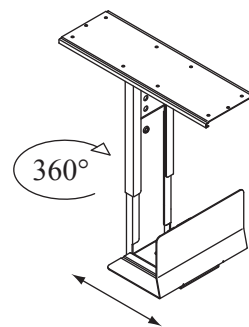

Salvo

BS 49 x 58 x 48 cm
19 x 22 3/4 x 18 7/8 ”

VER 41 x 35 (59) x 24 cm
16 1/8 x 13 3/4 (23 1/4) x 9 1/2 ”

BU16 160 x 75 x 85 cm
63 x 29 5/8 x 33 1/2 ”

BU18 180 x 75 x 85 cm
70 7/8 x 29 5/8 x 33 1/2 ”

BU20 200 x 75 x 85 cm
78 3/4 x 29 5/8 x 33 1/2 ”

AT 120 x 75 x 65 cm
47 1/4 x 29 5/8 x 25 5/8 ”

A 90 x 80 x 42 cm
35 1/8 x 31 1/2 x 16 3/8 ”

C 90 x 192 x 42 cm
35 1/8 x 75 3/4 x 16 3/8 ”

D 90 x 192 x 42 cm
35 1/8 x 75 3/4 x 16 3/8 ”